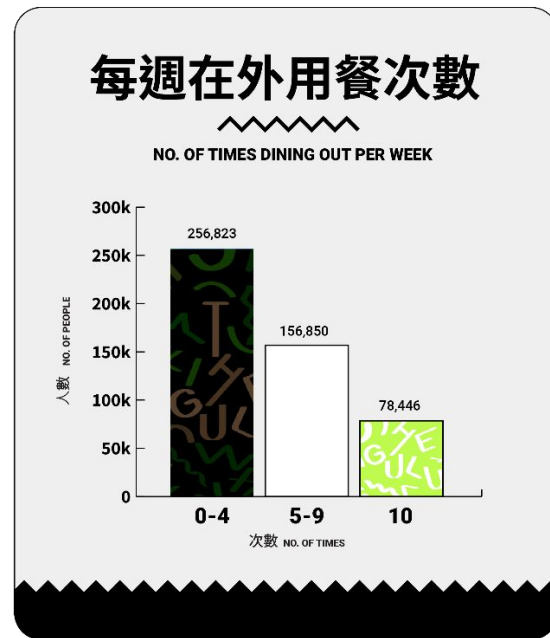

ABOUT THE GULU