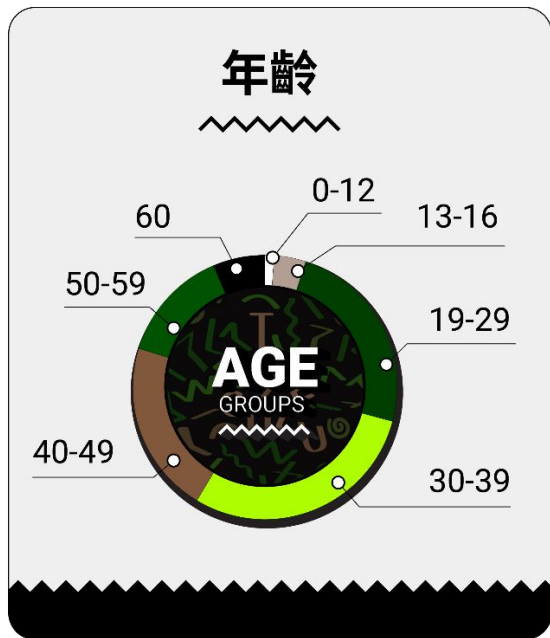

ABOUT THE GULU